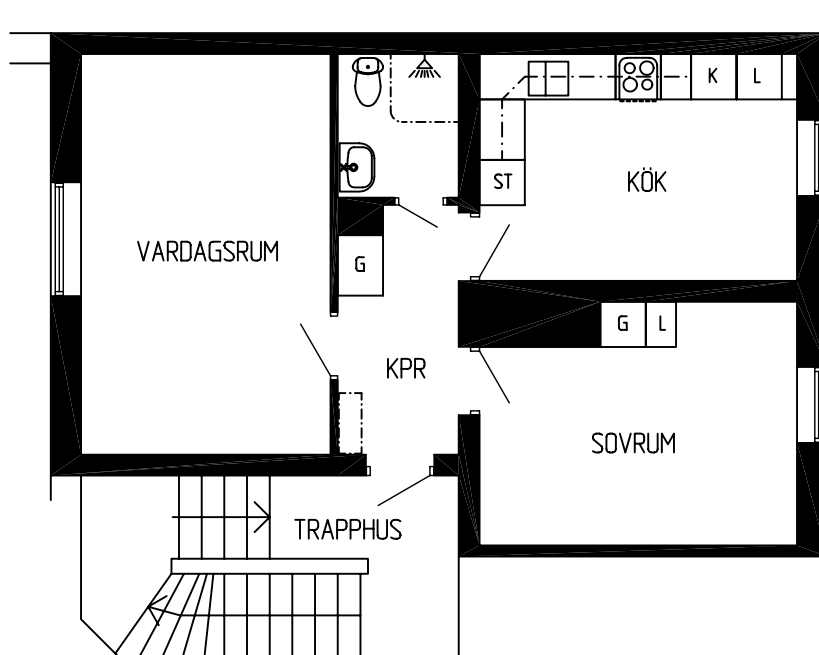

SÖRE 2:100

Bostadsområde i Lit

Typlägenhet 2

2 Rum och kök - 54,0 m²

Skala: ca 1:100

G = GARDEROBSKÅP
L = LINNESKÅP
ST = STÄDSKÅP
K = KYLSKÅP

Lägenhet nr: 8006