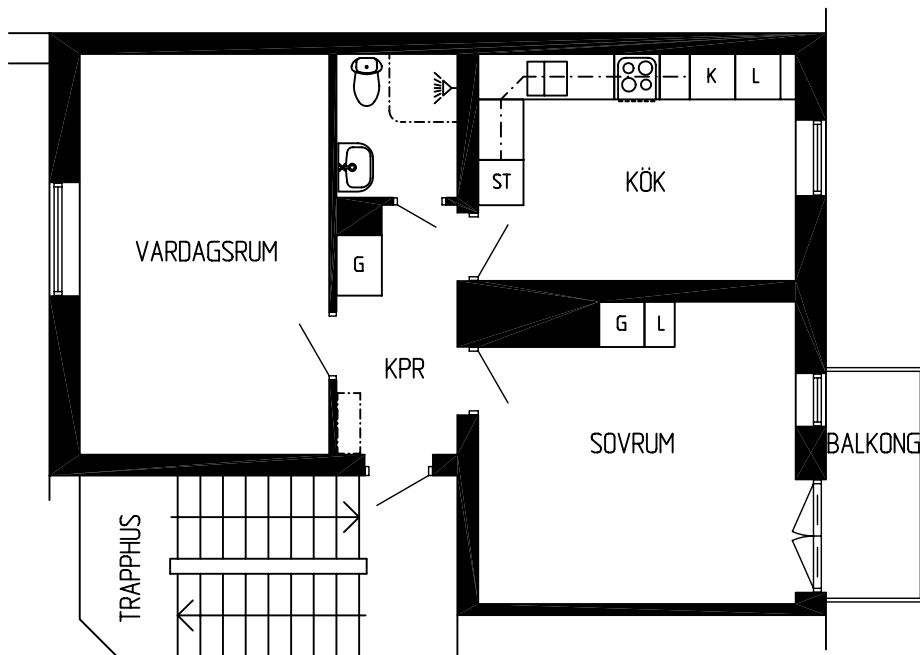

# SÖRE 2:100

Bostadsområde i Lit

Typ lägenhet 2 E

2 Rum och kök - 56,9 m<sup>2</sup>

Skala: ca 1:100

G = GARDEROBSKÅP  
L = LINNESKÅP  
ST = STÄDSKÅP  
K = KYLSKÅP

Lägenhet nr: 8008