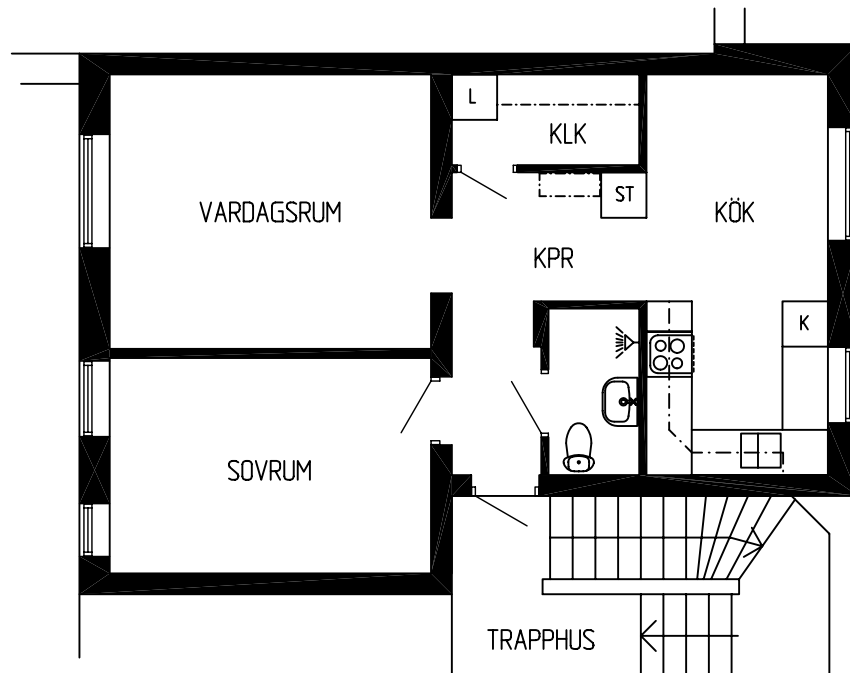

SÖRE 2:100

Bostadsområde i Lit

Typlägenhet 2 D

2 Rum och kök - 55,8 m²

Skala: ca 1:100

L = LINNESKÅP
ST = STÄDSKÅP
K = KYLSKÅP

Lägenhet nr: 8002, 8004, 8011, 8013