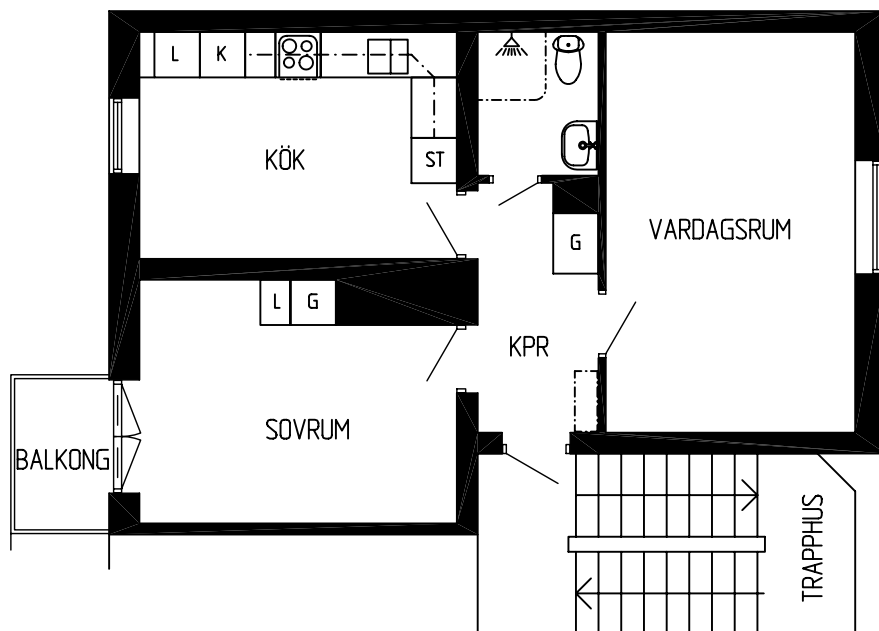

SÖRE 2:100

Bostadsområde i Lit

Typlägenhet 2 C

2 Rum och kök - 54,0 m²

Skala: ca 1:100

G = GARDEROBSKÅP
L = LINNESKÅP
ST = STÄDSKÅP
K = KYLSKÅP

Lägenhet nr: 8009