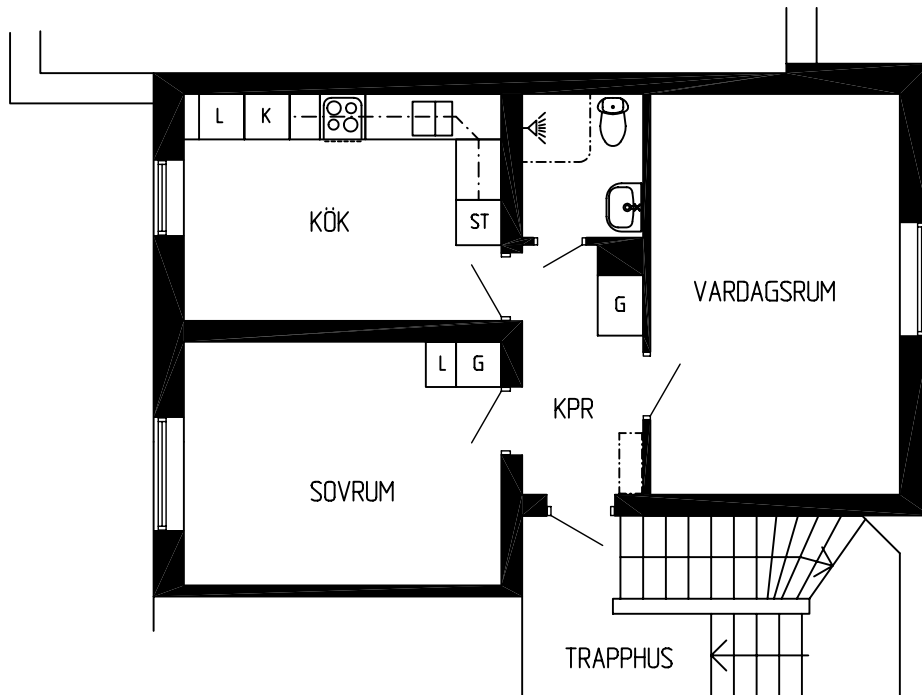

SÖRE 2:100

Bostadsområde i Lit

Typlägenhet 2 B

2 Rum och kök - 56,9 m²

Skala: ca 1:100

G = GARDEROBSKÅP
L = LINNESKÅP
ST = STÄDSKÅP
K = KYLSKÅP

Lägenhet nr: 8007