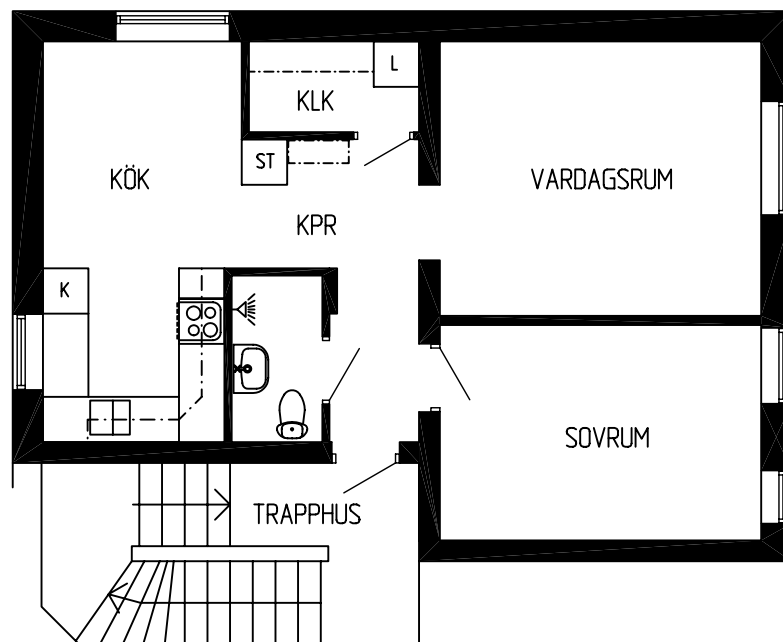

# SÖRE 2:100

Bostadsområde i Lit

Typlägenhet 2 A

2 Rum och kök - 55,8 m<sup>2</sup>

Skala: ca 1:100

L = LINNESKÅP  
ST = STÄDSKÅP  
K = KYLSKÅP

Lägenhet nr: 8001, 8003, 8010, 8012