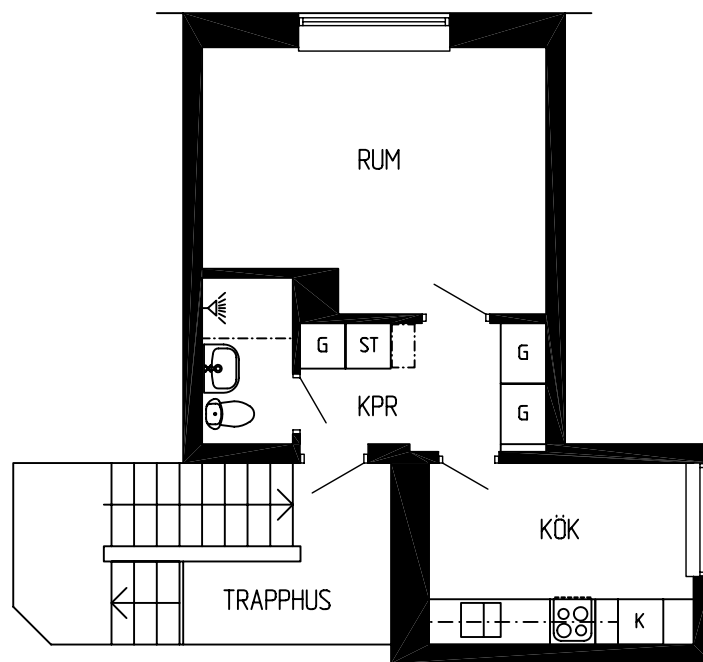

# SÖRE 2:100

Bostadsområde i Lit

Typlägenhet 1

1 Rum och kök - 33,1 m<sup>2</sup>

Skala: ca 1:100

G = GARDEROBSKÅP  
ST = STÄDSKÅP  
K = KYLSKÅP

Lägenhet nr: 8005