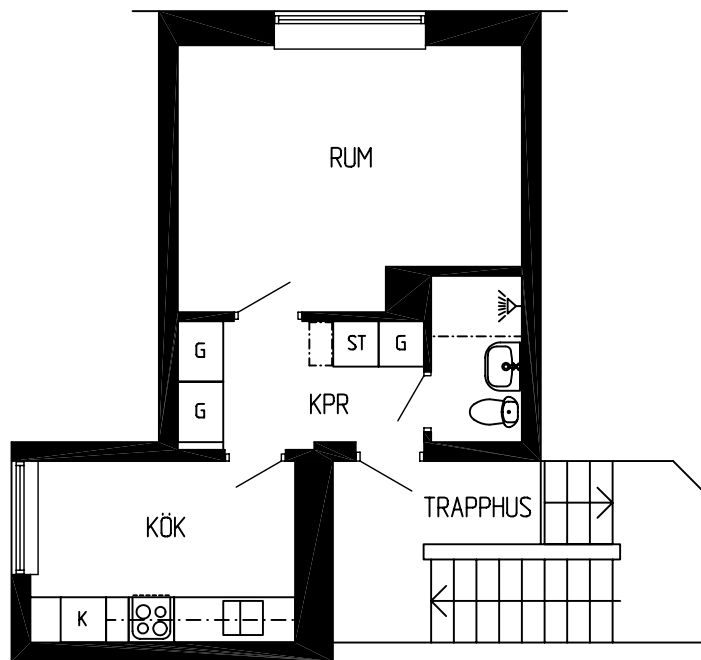

SÖRE 2:100

Bostadsområde i Lit

Typlägenhet 1 s

1 Rum och kök - 33,1 m²

Skala: ca 1:100

G = GARDEROBSKÅP
ST = STÄDSKÅP
K = KYLSKÅP

Lägenhet nr: 8014