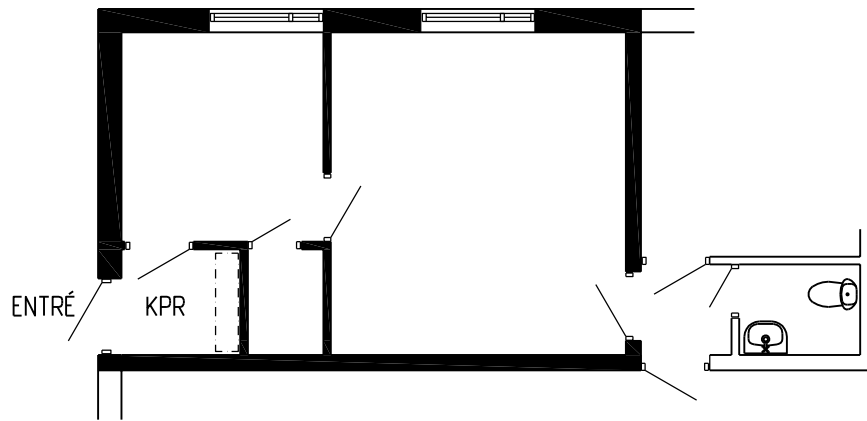

SÖRE 2:100

Sörevägen 5, LIT

Lokal 9002

Area: 28,5 m²

Skala: ca 1:100